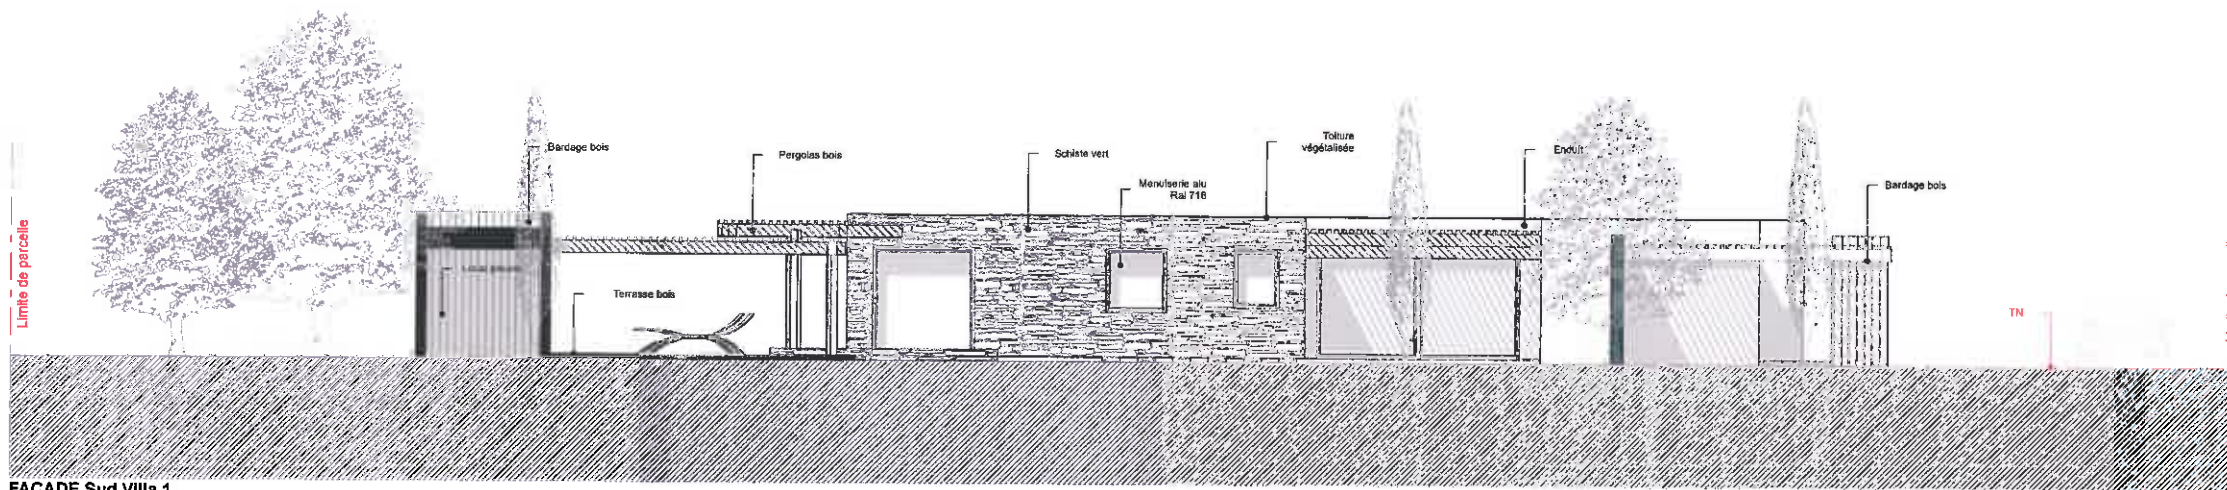

MB

FACADE Est

FACADE Ouest

FACADE Nord Villa 1

FACADE Sud Villa 1

N°

PC 5

DATE

12-2018

ECHELLE

1/150°

COMMUNE DE ZONZA
Mangiaglia
CONSTRUCTION D'UNE VILLA INDIVIDUELLE AVEC PISCINE
FACADES

MB