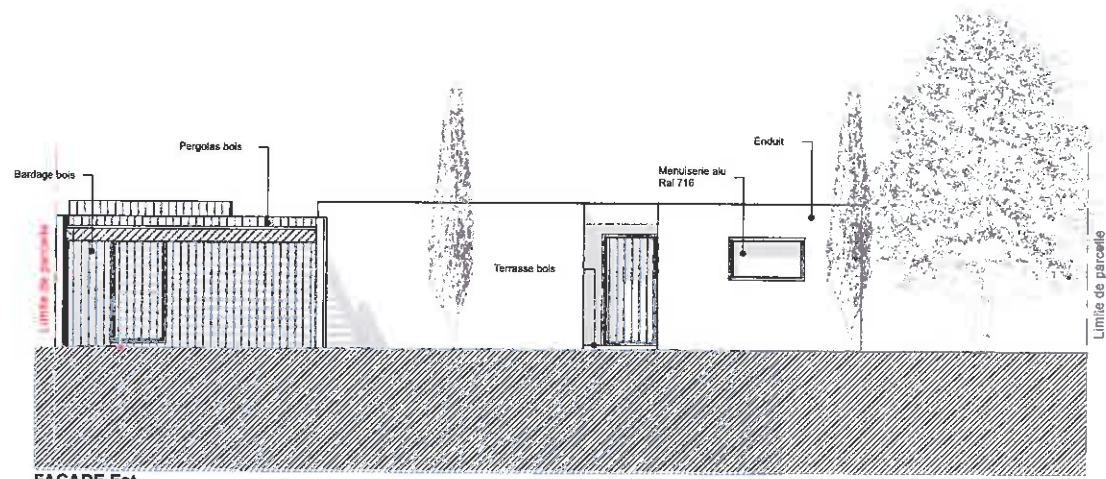

MB	COMMUNE DE ZONZA			DATE	N°
	Mangiaglia			12-2018	PC 2
	CONSTRUCTION D'UNE VILLA INDIVIDUELLE AVEC PISCINE			EHELLE	1/150°
PLAN DE MASSE PROJET					

N°	PC2	
DATE	12-2018	ECHELLE
		1/100°

COMMUNE DE ZONZA
 Mangiaglia
CONSTRUCTION D'UNE VILLA INDIVIDUELLE AVEC PISCINE
PLAN DE TOITURE

MB

FACADE Est

FACADE Ouest

FACADE Nord Villa 1

FACADE Sud Villa 1

N°

PC 5

DATE

12-2018

ECHELLE

1/150°

COMMUNE DE ZONZA
Mangiaglia
CONSTRUCTION D'UNE VILLA INDIVIDUELLE AVEC PISCINE
FACADES

MB