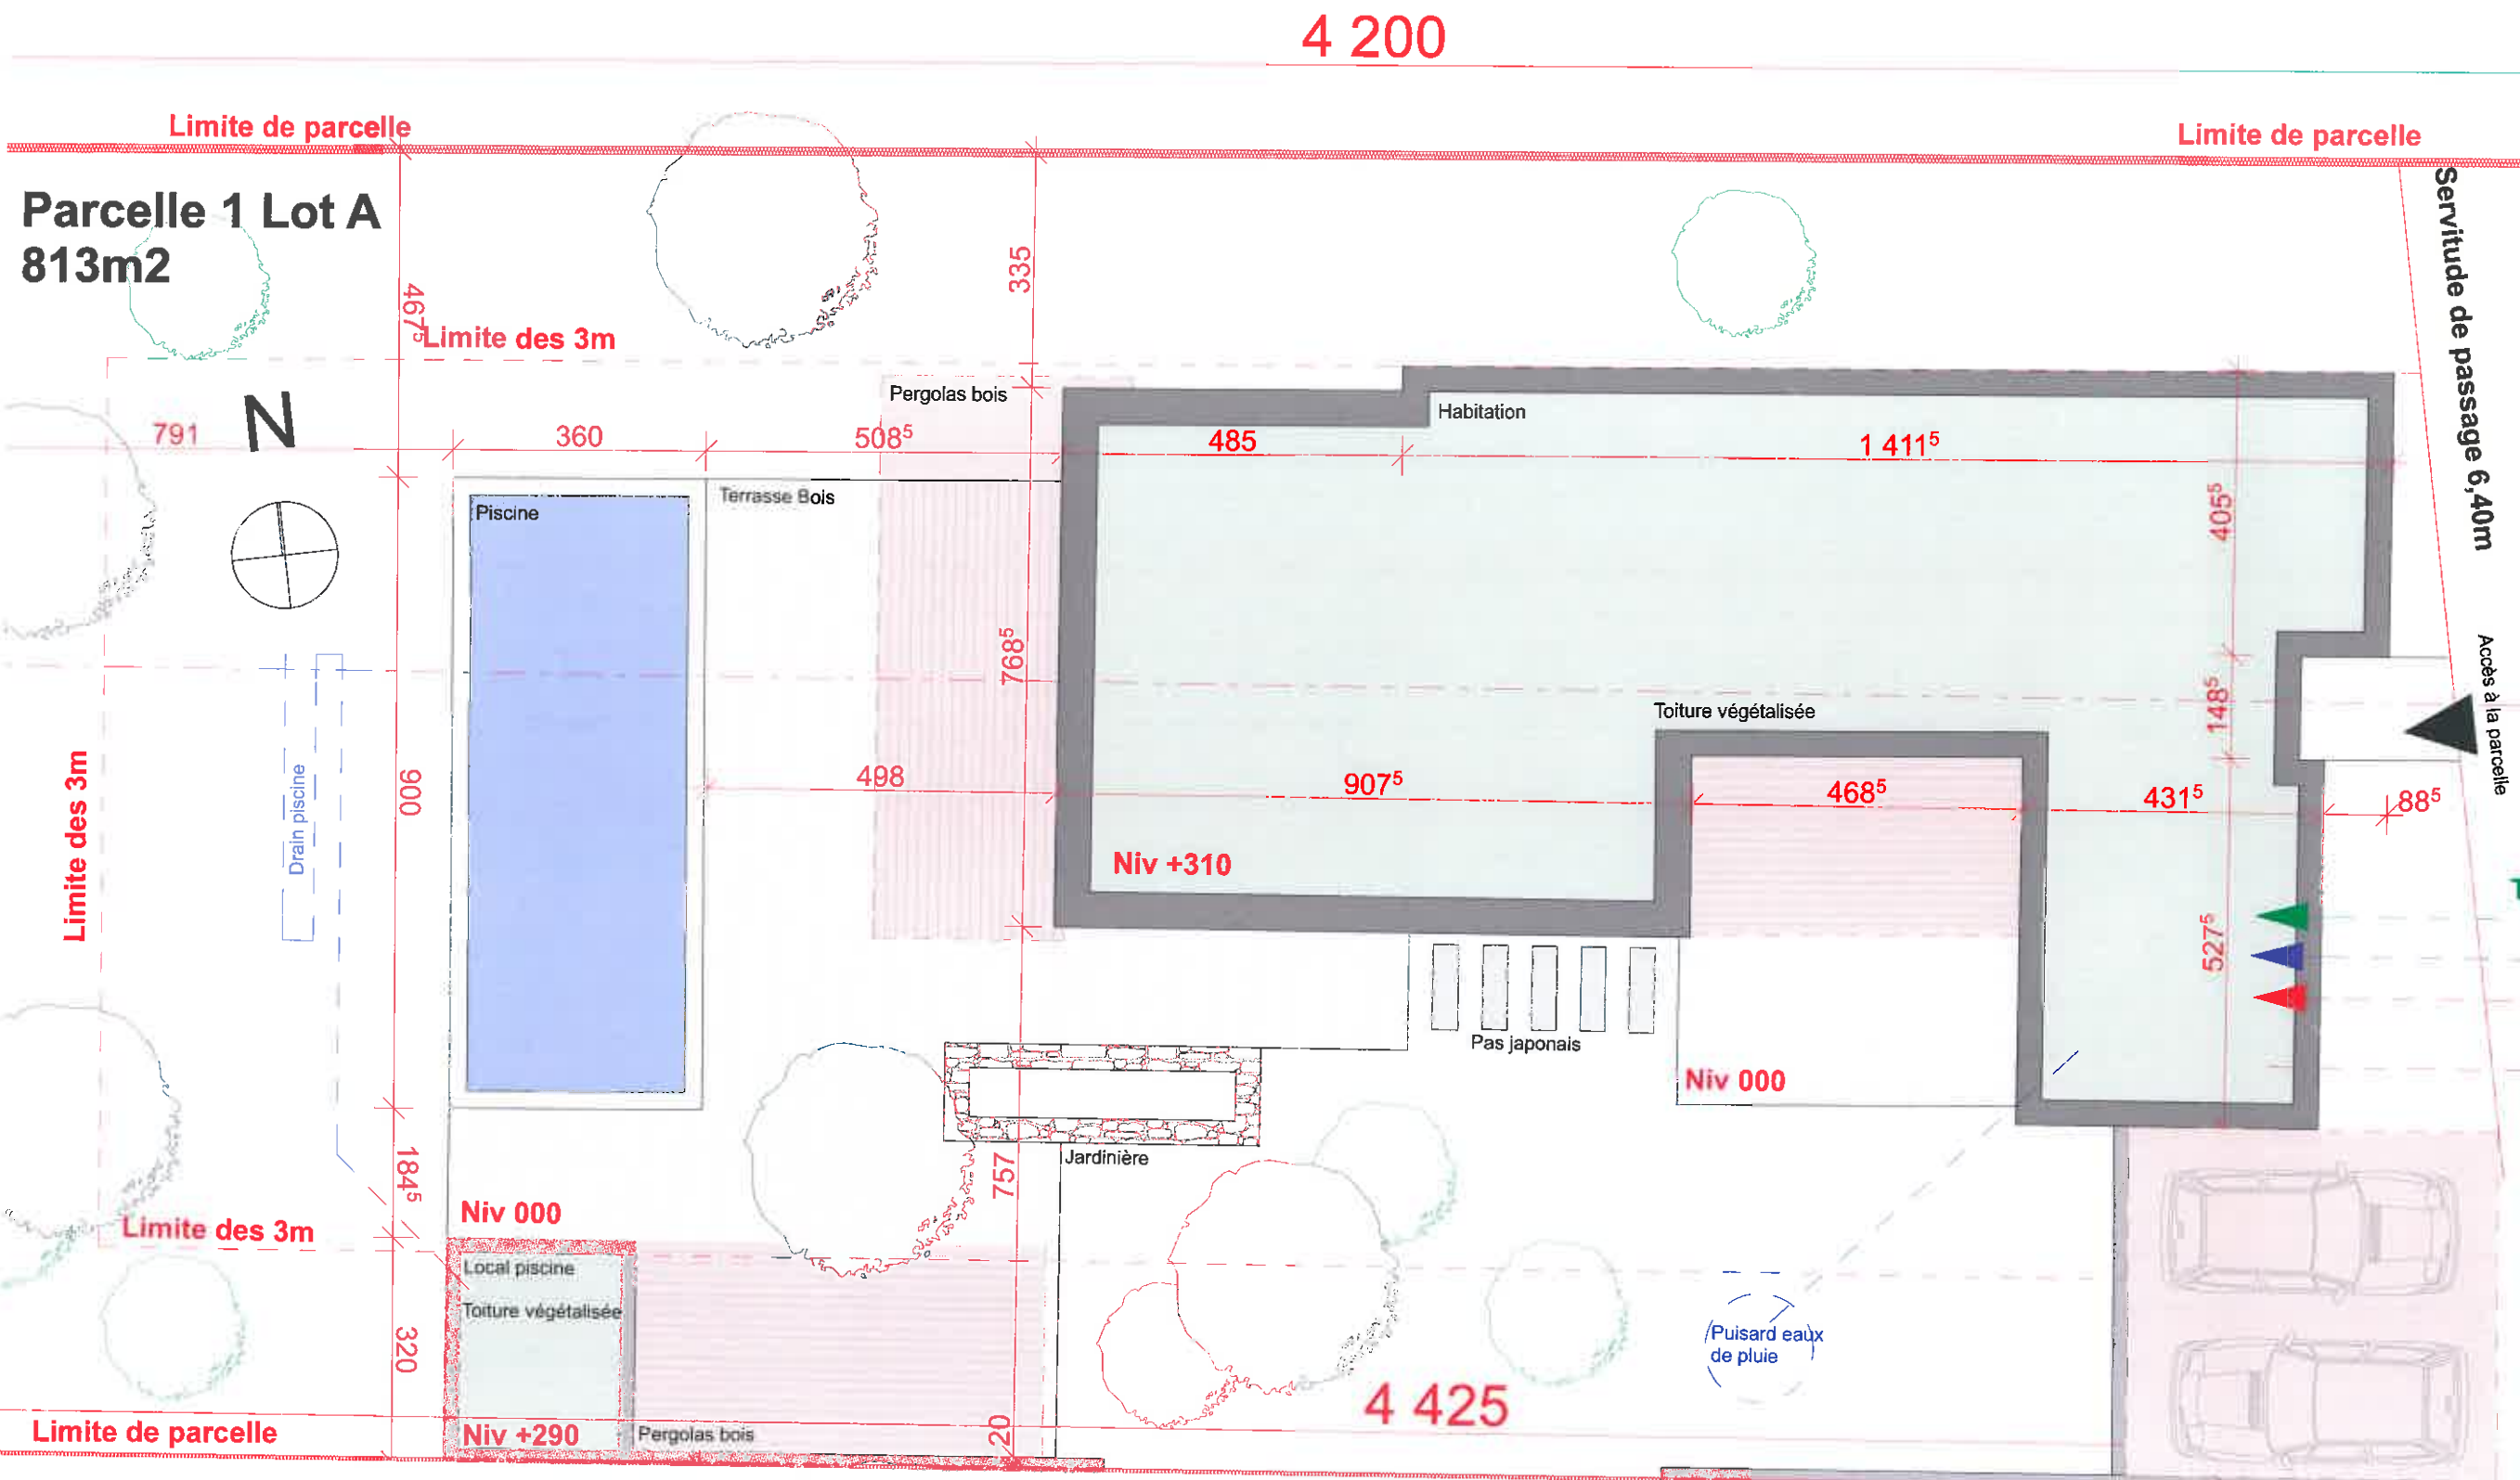

MB	COMMUNE DE ZONZA			DATE	N°
	Mangiaglia			12-2018	PC 2
	CONSTRUCTION D'UNE VILLA INDIVIDUELLE AVEC PISCINE			EHELLE	1/150°
PLAN DE MASSE PROJET					

N°	PC2	
DATE	12-2018	ECHELLE
		1/100°

COMMUNE DE ZONZA
 Mangiaglia
CONSTRUCTION D'UNE VILLA INDIVIDUELLE AVEC PISCINE
PLAN DE TOITURE

MB

FACADE Est

FACADE Ouest

FACADE Nord Villa 1

FACADE Sud Villa 1

N°

PC 5

DATE

12-2018

ECHELLE

1/150°

COMMUNE DE ZONZA
Mangiaglia
CONSTRUCTION D'UNE VILLA INDIVIDUELLE AVEC PISCINE
FACADES

MB