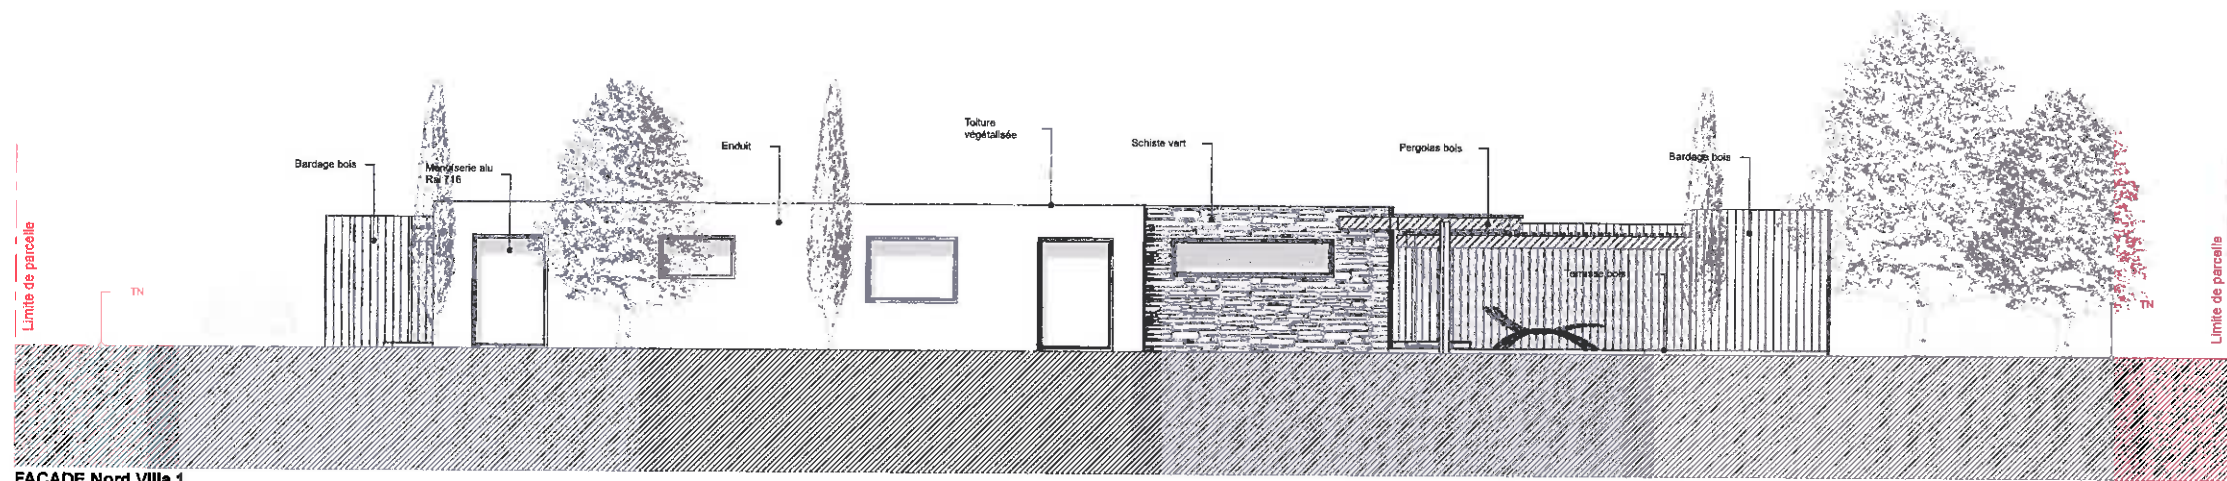

MB	COMMUNE DE ZONZA			DATE	N°
	Mangiaglia			12-2018	PC 2
	CONSTRUCTION D'UNE VILLA INDIVIDUELLE AVEC PISCINE			EHELLE	1/150°
PLAN DE MASSE PROJET					

N°	PC2	
DATE	12-2018	ECHELLE
		1/100°

COMMUNE DE ZONZA
 Mangiaglia
CONSTRUCTION D'UNE VILLA INDIVIDUELLE AVEC PISCINE
PLAN DE TOITURE

MB

FACADE Est

FACADE Ouest

FACADE Nord Villa 1

FACADE Sud Villa 1

N°

PC 5

DATE

12-2018

ECHELLE

1/150°

COMMUNE DE ZONZA
Mangiaglia
CONSTRUCTION D'UNE VILLA INDIVIDUELLE AVEC PISCINE
FACADES

MB