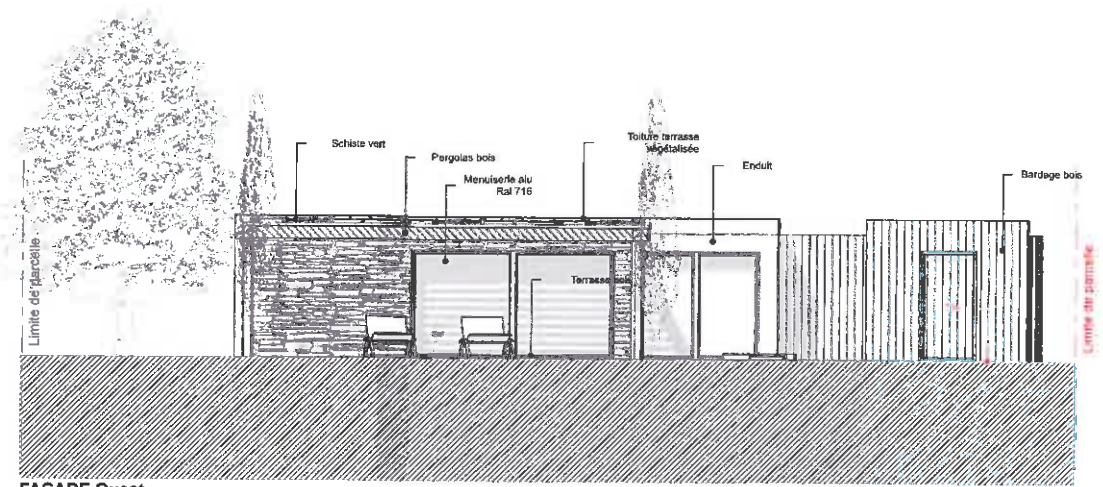

MB	COMMUNE DE ZONZA			DATE	N°
	Mangiaglia			12-2018	PC 2
	CONSTRUCTION D'UNE VILLA INDIVIDUELLE AVEC PISCINE			EHELLE	1/150°
PLAN DE MASSE PROJET					

N°	PC2	
DATE	12-2018	ECHELLE
		1/100°

COMMUNE DE ZONZA
 Mangiaglia
CONSTRUCTION D'UNE VILLA INDIVIDUELLE AVEC PISCINE
PLAN DE TOITURE

MB

FACADE Est

FACADE Ouest

FACADE Nord Villa 1

FACADE Sud Villa 1

N°

PC 5

DATE

12-2018

ECHELLE

1/150°

COMMUNE DE ZONZA
Mangiaglia
CONSTRUCTION D'UNE VILLA INDIVIDUELLE AVEC PISCINE
FACADES

MB